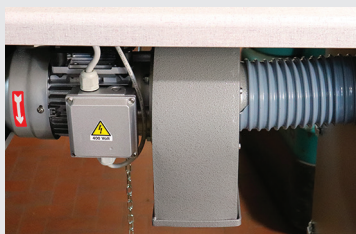

TAVOLO ALTEZZA FISSA (80 CM)
FIXED HEIGHT TABLE (80 CM)

TAVOLO ALTEZZA REGOLABILE (80-95 CM)
ADJUSTABLE HEIGHT TABLE (80-95 CM)

MOTORE ASPIRATORE TRADIZIONALE
TRADITIONAL SUCTION MOTOR

MOTORE SUPER ASPIRATORE
POWERFUL SUCTION MOTOR