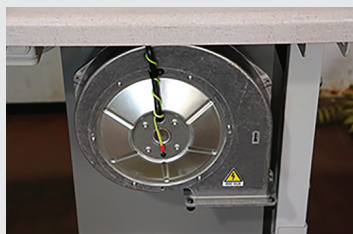

TAVOLO ALTEZZA FISSA (80 CM)
FIXED HEIGHT TABLE (80 CM)

TAVOLO ALTEZZA REGOLABILE (80-95 CM)
ADJUSTABLE HEIGHT TABLE (80-95 CM)

MOTORE ASPIRATORE TRADIZIONALE
TRADITIONAL SUCTION MOTOR

MOTORE SUPER ASPIRATORE
POWERFUL SUCTION MOTOR