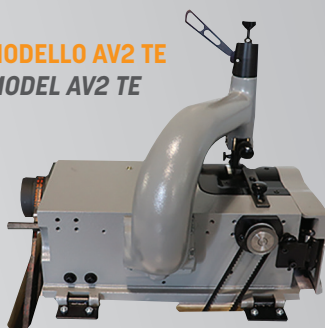

SCARNITRICI AV2

SKIVING MACHINES

www.fratellialberti.com

A L B E R T I

MODELLO AV2 TV
MODEL AV2 TV

MODELLO AV2 TE
MODEL AV2 TE

AV2 SOLO TESTA
AV2 ONLY HEAD

FRATELLI ALBERTI S.R.L.

TAVOLO ALTEZZA FISSA (80 CM)
FIXED HEIGHT TABLE (80 CM)

TAVOLO ALTEZZA REGOLABILE (80-95 CM)
ADJUSTABLE HEIGHT TABLE (80-95 CM)

MOTORE ASPIRATORE TRADIZIONALE
TRADITIONAL SUCTION MOTOR

MOTORE SUPER ASPIRATORE
POWERFUL SUCTION MOTOR